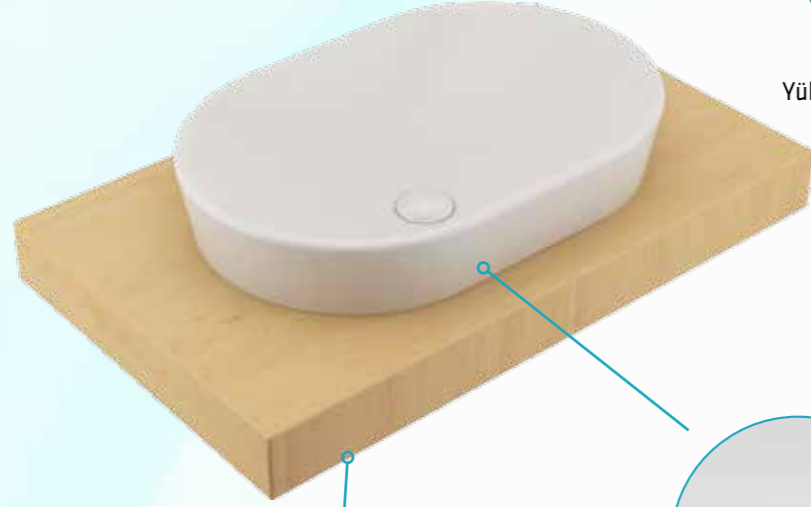

SAPPHIRE TEZGAH ÜSTÜ
LAVABO