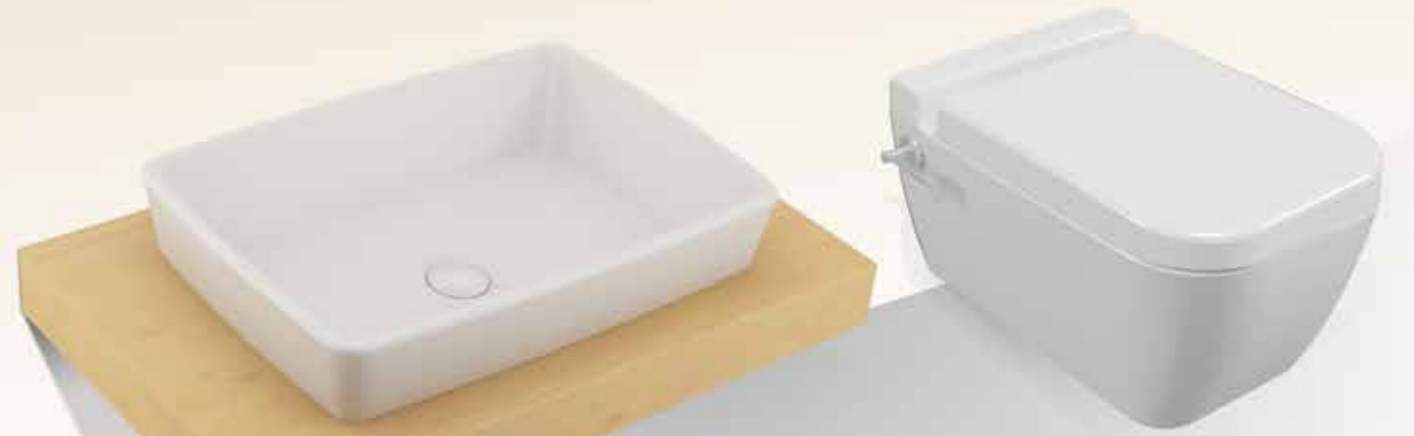

KOD	TANIM	ÖZELLİK	BAKTERİ ÜRETMEYEN VE KOLAY TEMİZLENEN SİR
RT33DSS000	RITA TEZGAH ÜSTÜ GÖMME LAVABO	40x60 CM, TEZGAHTAN YÜKSEKLİK: 5 CM DERİNLİK: 15 CM	OPSİYONEL
RT46DSS000	RITA TEZGAH ÜSTÜ LAVABO	40x60 CM, TEZGAHTAN YÜKSEKLİK: 10 CM DERİNLİK: 15 CM	OPSİYONEL
RT58STS000	RITA ENTEGRE ASMA KLOZET	56 CM, SICAK-SOĞUK YIKAMALI ENTEGRE BATARYA DAHİL, %25 SU TASARRUFU	OPSİYONEL
RT150TS000	RITA ASMA KLOZET	56 CM, %25 SU TASARRUFU	OPSİYONEL
233ZT00002	ZETA KLOZET KAPAĞI	ÇIKARILABİLİR VE YAVAŞ KAPANIR	
5904XXX0200	RITA AKRİLİK DUŞ TEKNESİ	KURUTMA ALANLI (90x120 - 90x160)	
5905XXX0200	RITA AKRİLİK DUŞ TEKNESİ	SIFIR ZEMİN (80x120 - 80x160)	

*Dikdörtgen formuyla
daha ferah, daha çarpıcı!*

Rita

Genel Dağıtım:

Elmor Tesisat Malzemesi Ticaret A.Ş.
Tel: (0212) 705 51 00 - Faks: (0212) 249 90 91
www.eca.com.tr

RITA TEZGAH ÜSTÜ
LAVABO

Yüksek tip lavabo bataryası
ile kullanım

Seramik tapa ve lavabo sifonu

Mobilya uyumlu

RITA TEZGAH ÜSTÜ
GÖMME LAVABO

Aplike lavabo bataryası
ile kullanım

RITA
Entegre Asma Klozet

RITA
Asma Klozet

Sıcak-soğuk yıkamalı
entegre batarya

ÇIKARILABİLİR
KAPAKLA
TEMİZLİK
BANYOLARDA

SEREL® EasyRelease®
SEREL® SilentClose®

ZETA Klozet Kapağı
(Çıkarılabilir ve yavaş kapanır.)

RITA
Sıfır zemin akrilik duş teknesi

5.5 cm. yükseklik

Üstün kaliteli Akrilik

RITA
Kurutma alanlı akrilik duş teknesi