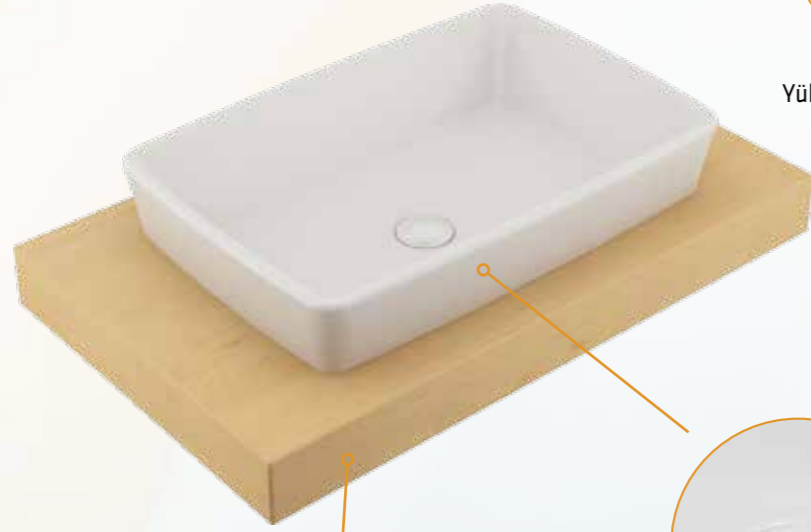

KOD	TANIM	ÖZELLİK	BAKTERİ ÜRETMEYEN VE KOLAY TEMİZLENEN SİR
RT33DSS000	RITA TEZGAH ÜSTÜ GÖMME LAVABO	40x60 CM, TEZGAHTAN YÜKSEKLİK: 5 CM DERİNLİK: 15 CM	OPSİYONEL
RT46DSS000	RITA TEZGAH ÜSTÜ LAVABO	40x60 CM, TEZGAHTAN YÜKSEKLİK: 10 CM DERİNLİK: 15 CM	OPSİYONEL
RT58STS000	RITA ENTEGRE ASMA KLOZET	56 CM, SICAK-SOĞUK YIKAMALI ENTEGRE BATARYA DAHİL, %25 SU TASARRUFU	OPSİYONEL
RT150TS000	RITA ASMA KLOZET	56 CM, %25 SU TASARRUFU	OPSİYONEL
233ZT00002	ZETA KLOZET KAPAĞI	ÇIKARILABİLİR VE YAVAŞ KAPANIR	
5904XXX0200	RITA AKRİLİK DUŞ TEKNESİ	KURUTMA ALANLI (90x120 - 90x160)	
5905XXX0200	RITA AKRİLİK DUŞ TEKNESİ	SIFIR ZEMİN (80x120 - 80x160)	

*Dikdörtgen formuyla
daha ferah, daha çarpıcı!*

Rita

Genel Dağıtım:

Elmor Tesisat Malzemesi Ticaret A.Ş.
Tel: (0212) 705 51 00 - Faks: (0212) 249 90 91
www.eca.com.tr

RITA TEZGAH ÜSTÜ
LAVABO

Yüksek tip lavabo bataryası
ile kullanım

Seramik tapa ve lavabo sifonu

Mobilya uyumlu

RITA TEZGAH ÜSTÜ
GÖMME LAVABO

Aplike lavabo bataryası
ile kullanım

RITA
Entegre Asma Klozet

RITA
Asma Klozet

Sıcak-soğuk yıkamalı
entegre batarya

ÇIKARILABİLİR
KAPAKLA
TEMİZLİK
BANYOLARDA

SEREL® EasyRelease®
SEREL® SilentClose®

ZETA Klozet Kapağı
(Çıkarılabilir ve yavaş kapanır.)

RITA
Sıfır zemin akrilik duş teknesi

5.5 cm. yükseklik

Üstün kaliteli Akrilik

RITA
Kurutma alanlı akrilik duş teknesi