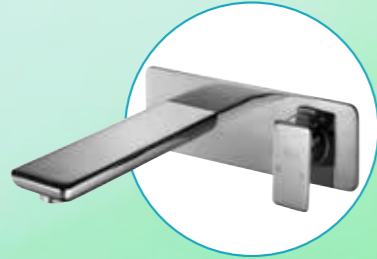

KOD	TANIM	ÖZELLİK	HYGIENE +
 SP34DSS000	SAPPHIRE TEZGAH ÜSTÜ GÖMME LAVABO	40x60 CM, TEZGAHTAN YÜKSEKLİK: 5 CM DERİNLİK: 15 CM	OPSİYONEL
 SP47DSS000	SAPPHIRE TEZGAH ÜSTÜ LAVABO	40x60 CM, TEZGAHTAN YÜKSEKLİK: 10 CM DERİNLİK: 15 CM	OPSİYONEL
 SP58STS000	SAPPHIRE ENTEGRE ASMA KLOZET	55 CM, SICAK-SOĞUK YIKAMALI ENTEGRE BATARYA DAHİL, %35 SU TASARRUFU	OPSİYONEL
 SP150TS000	SAPPHIRE ASMA KLOZET	55 CM, %35 SU TASARRUFU	OPSİYONEL
 233BT00002	BETA KLOZET KAPAĞI	ÇIKARILABİLİR VE YAVAŞ KAPANIR	
 5203XXX0100	SAPPHIRE AKRİLİK DUŞ TEKNESİ	PANELLİ (80x90 – 80x160)	
5413XXX0100	SAPPHIRE AKRİLİK DUŞ TEKNESİ	MONOBLOK (80x90 – 80x160)	
5903XXX0200	SAPPHIRE AKRİLİK DUŞ TEKNESİ	FLAT (80x90 – 80x160)	

*Yumuşak hatların
benzersiz yorumu...*

Sapphire

Genel Dağıtım:

Elmor Tesisat Malzemesi Ticaret A.Ş.
Tel: (0212) 705 51 00 - Faks: (0212) 249 90 91
www.eca.com.tr

SEREL®

SEREL®

SAPPHIRE TEZGAH ÜSTÜ
LAVABO

Yüksek tip lavabo bataryası
ile kullanım

Seramik tapa ve lavabo sifonu

Mobilya uyumlu

SAPPHIRE TEZGAH ÜSTÜ
GÖMME LAVABO

Aplike lavabo bataryası
ile kullanım

SAPPHIRE
Entegre Asma Klozet

Sıcak-soğuk yıkamalı
entegre batarya

SAPPHIRE
Asma Klozet

ÇIKARILABİLİR
KAPAKLA
TEMİZLİK
BANYOLARDA

BETA Klozet Kapağı
(Çıkarılabilir ve yavaş kapanır.)

SAPPHIRE
Akrilik duş teknesi

Panelli, Monoblok ve Flat model seçenekleri.
Tümü seramik üzeri uygulama.

Üstün kaliteli Akrilik
Yükseklik: 5 mm