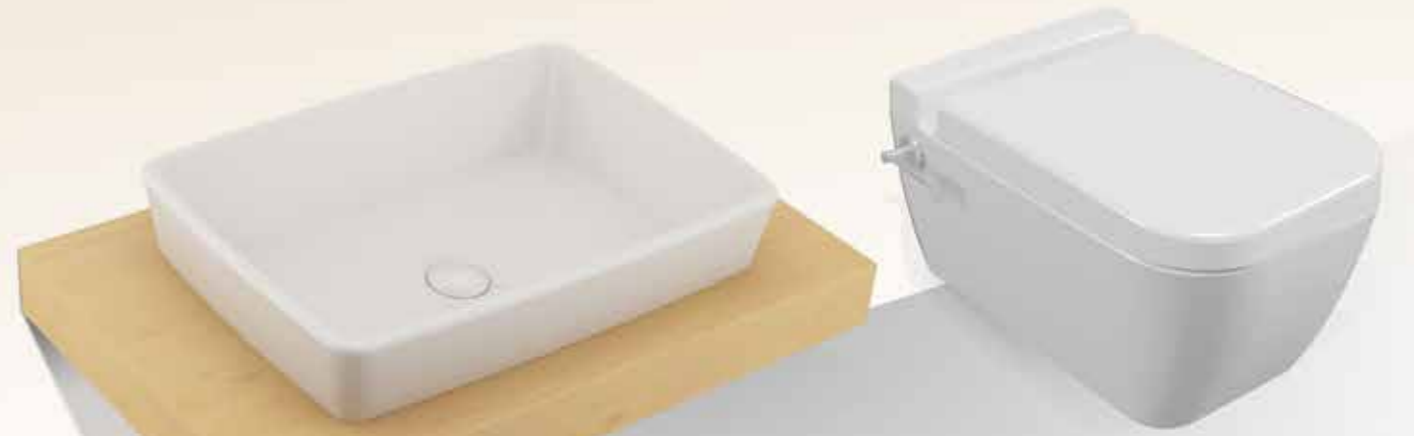

KOD	TANIM	ÖZELLİK	HYGIENE +
 RT33DSS000	RITA TEZGAH ÜSTÜ GÖMME LAVABO	40x60 CM, TEZGAHTAN YÜKSEKLİK: 5 CM DERİNLİK: 15 CM	OPSİYONEL
 RT46DSS000	RITA TEZGAH ÜSTÜ LAVABO	40x60 CM, TEZGAHTAN YÜKSEKLİK: 10 CM DERİNLİK: 15 CM	OPSİYONEL
 RT58STS000	RITA ENTEGRE ASMA KLOZET	56 CM, SICAK-SOĞUK YIKAMALI ENTEGRE BATARYA DAHİL, %35 SU TASARRUFU	OPSİYONEL
 RT150TS000	RITA ASMA KLOZET	56 CM, %35 SU TASARRUFU	OPSİYONEL
 233ZT00002	ZETA KLOZET KAPAĞI	ÇIKARILABİLİR VE YAVAŞ KAPANIR	
 5904XXX0200	RITA AKRİLİK DUŞ TEKNESİ	KURUTMA ALANLI (90x120 - 90x160) (80x120 - 80x160)	
 5905XXX0200	RITA AKRİLİK DUŞ TEKNESİ	SIFIR ZEMİN (90x120 - 90x160) (80x120 - 80x160)	

*Dikdörtgen formuyla
daha ferah, daha çarpıcı!*

Rita

Genel Dağıtım:

Elmor Tesisat Malzemesi Ticaret A.Ş.
Tel: (0212) 705 51 00 - Faks: (0212) 249 90 91
www.eca.com.tr

RITA TEZGAH ÜSTÜ
LAVABO

Yüksek tip lavabo bataryası
ile kullanım

Seramik tapa ve lavabo sifonu

Mobilya uyumlu

RITA TEZGAH ÜSTÜ
GÖMME LAVABO

Aplike lavabo bataryası
ile kullanım

RITA
Entegre Asma Klozet

RITA
Asma Klozet

Sıcak-soğuk yıkamalı
entegre batarya

ÇIKARILABİLİR
KAPAKLA
TEMİZLİK
BANYOLARDA

ZETA Klozet Kapağı
(Çıkarılabilir ve yavaş kapanır.)

RITA
Sıfır zemin akrilik duş teknesi

5 cm. yükseklik

Üstün kaliteli Akrilik

RITA
Kurutma alanlı akrilik duş teknesi

Seramik üzeri veya gömme
uygulama seçenekleri