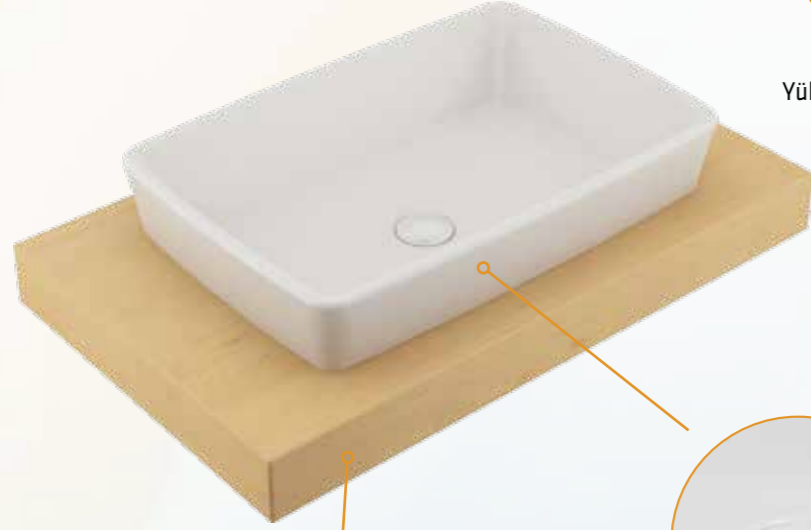

KOD	TANIM	ÖZELLİK	HYGIENE +
 RT33DSS000	RITA TEZGAH ÜSTÜ GÖMME LAVABO	40x60 CM, TEZGAHTAN YÜKSEKLİK: 5 CM DERİNLİK: 15 CM	OPSİYONEL
 RT46DSS000	RITA TEZGAH ÜSTÜ LAVABO	40x60 CM, TEZGAHTAN YÜKSEKLİK: 10 CM DERİNLİK: 15 CM	OPSİYONEL
 RT58STS000	RITA ENTEGRE ASMA KLOZET	56 CM, SICAK-SOĞUK YIKAMALI ENTEGRE BATARYA DAHİL, %35 SU TASARRUFU	OPSİYONEL
 RT150TS000	RITA ASMA KLOZET	56 CM, %35 SU TASARRUFU	OPSİYONEL
 233ZT00002	ZETA KLOZET KAPAĞI	ÇIKARILABİLİR VE YAVAŞ KAPANIR	
 5904XXX0200	RITA AKRİLİK DUŞ TEKNESİ	KURUTMA ALANLI (90x120 - 90x160) (80x120 - 80x160)	
 5905XXX0200	RITA AKRİLİK DUŞ TEKNESİ	SIFIR ZEMİN (90x120 - 90x160) (80x120 - 80x160)	

*Dikdörtgen formuyla
daha ferah, daha çarpıcı!*

Rita

Genel Dağıtım:

Elmor Tesisat Malzemesi Ticaret A.Ş.
Tel: (0212) 705 51 00 - Faks: (0212) 249 90 91
www.eca.com.tr

RITA TEZGAH ÜSTÜ
LAVABO

Yüksek tip lavabo bataryası
ile kullanım

Seramik tapa ve lavabo sifonu

Mobilya uyumlu

RITA TEZGAH ÜSTÜ
GÖMME LAVABO

Aplike lavabo bataryası
ile kullanım

RITA
Entegre Asma Klozet

RITA
Asma Klozet

Sıcak-soğuk yıkamalı
entegre batarya

ÇIKARILABİLİR
KAPAKLA
TEMİZLİK
BANYOLARDA

ZETA Klozet Kapağı
(Çıkarılabilir ve yavaş kapanır.)

RITA
Sıfır zemin akrilik duş teknesi

5 cm. yükseklik

Üstün kaliteli Akrilik

RITA
Kurutma alanlı akrilik duş teknesi

Seramik üzeri veya gömme
uygulama seçenekleri