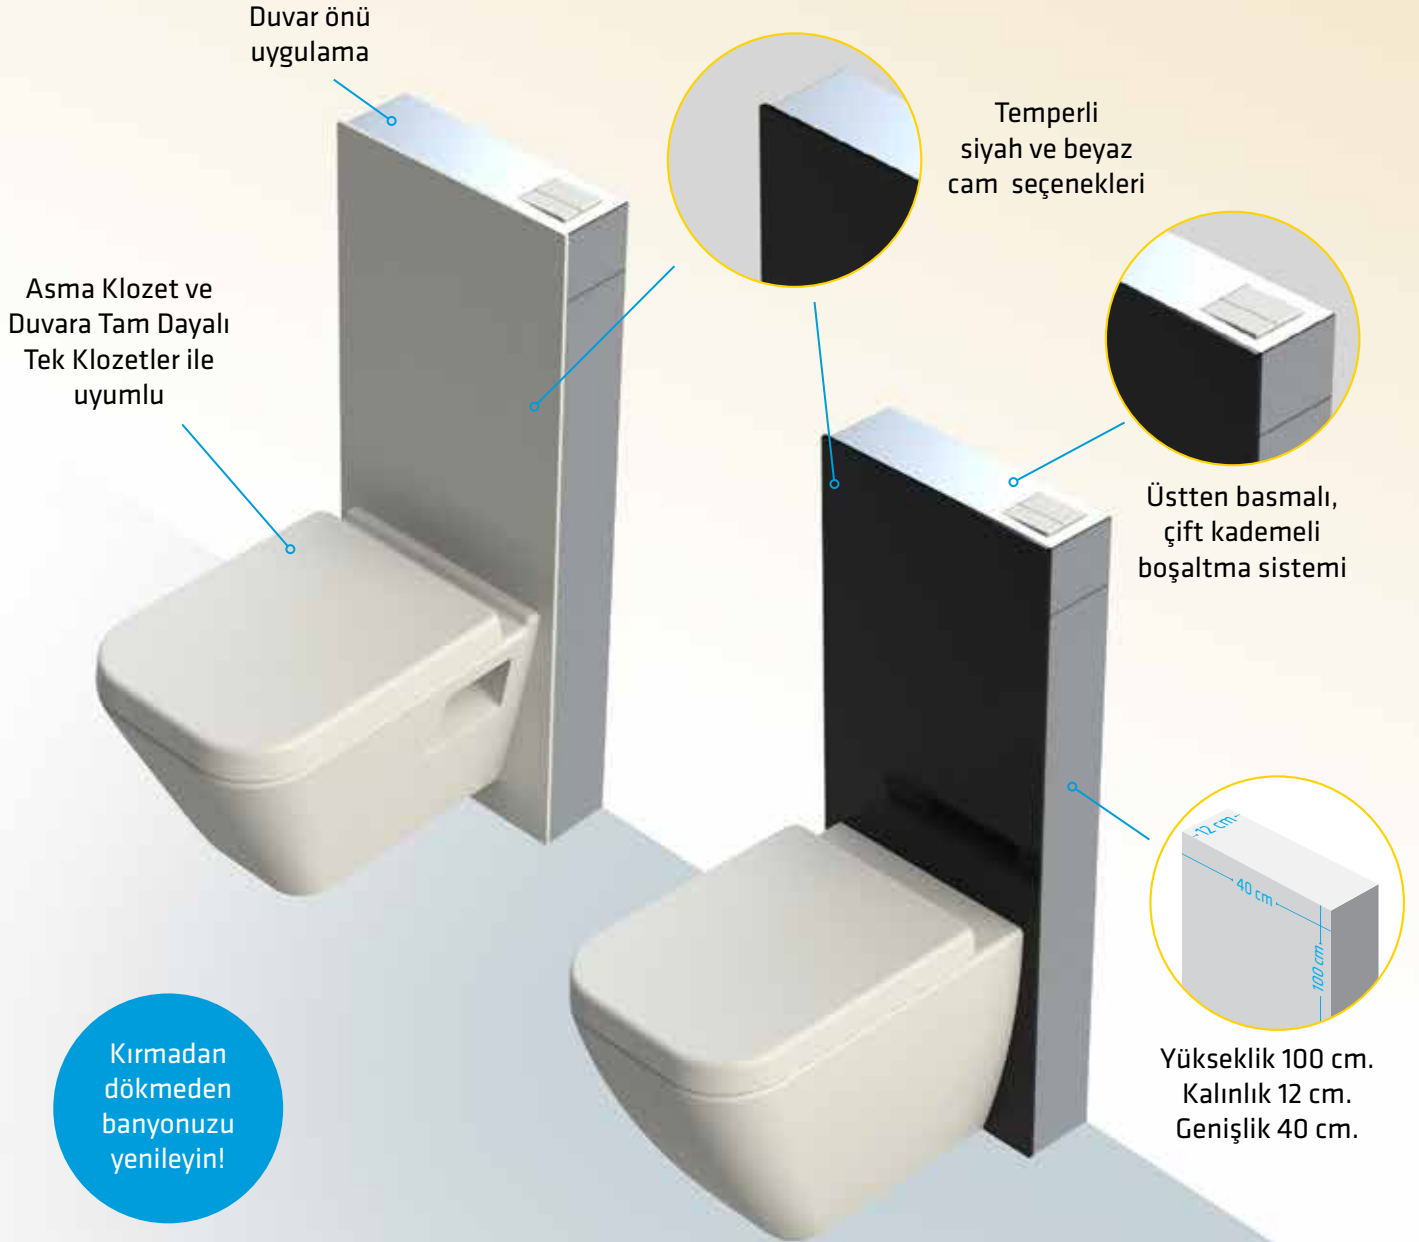

DUVAR ÖNÜ CAM REZERVUAR GLASSBOX

T03C113B / T03C113S
Glassbox Beyaz
Glassbox Siyah

T03C130B / T03C130S
Glassbox Beyaz
Glassbox Siyah

KLOZET ÖNERİLERİ

Asma Klozetler

RT58STS Rita Entegre Asma Klozet

SP58STS Sapphire Entegre Asma Klozet