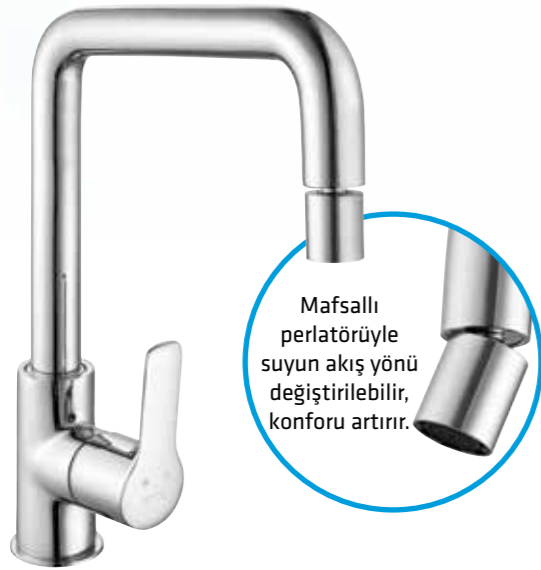

www.eca.com.tr

Yeniliklerle dolu E.C.A. LUNA serisi!

Segmentinde çıkış ucu yüksekliği ve uzunluğuyla fark yaratır, maksimum kullanım kolaylığı getirir.

LAVABO BATARYASI

Kendi segmentinde en ince gövde tasarımı ile banyolarınıza şıklık katar.

BANYO BATARYASI

Mafsallı perlatörüyle suyun akış yönü değiştirilebilir, konforu artırır.

MAFSALLI EVİYE BATARYASI

Çıkış ucu yüksekliği ve uzunluğuyla mutfaklarda tüketici ihtiyaçlarına tam olarak cevap verir.