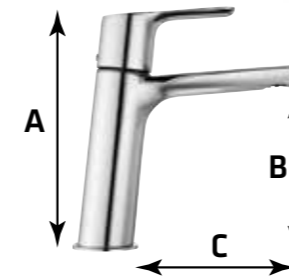

www.eca.com.tr

Yeniliklerle dolu E.C.A. LUNA serisi!

Segmentinde çıkış ucu yüksekliği ve uzunluğuyla fark yaratır, maksimum kullanım kolaylığı getirir.

LAVABO BATARYASI

Kendi segmentinde en ince gövde tasarımı ile banyolarınıza şıklık katar.

BANYO BATARYASI

Mafsallı perlatörüyle suyun akış yönü değiştirilebilir, konforu artırır.

MAFSALLI EVİYE BATARYASI

Çıkış ucu yüksekliği ve uzunluğuyla mutfaklarda tüketici ihtiyaçlarına tam olarak cevap verir.

EVİYE BATARYASI

BOYUTSAL ÜRÜN GRAFİĞİ

LUNA Serisi Lavabo Bataryası, kendi fiyat segmentinde rakiplere göre ergonomisi ile tüketici ihtiyaçlarına tam olarak cevap vermektedir.

ÜRÜN YÜKSEKLİĞİ (A)	ÇIKIŞ UCU YÜKSEKLİĞİ (B)	ÇIKIŞ UCU UZUNLUĞU (C)
187 mm	121 mm	132.5 mm