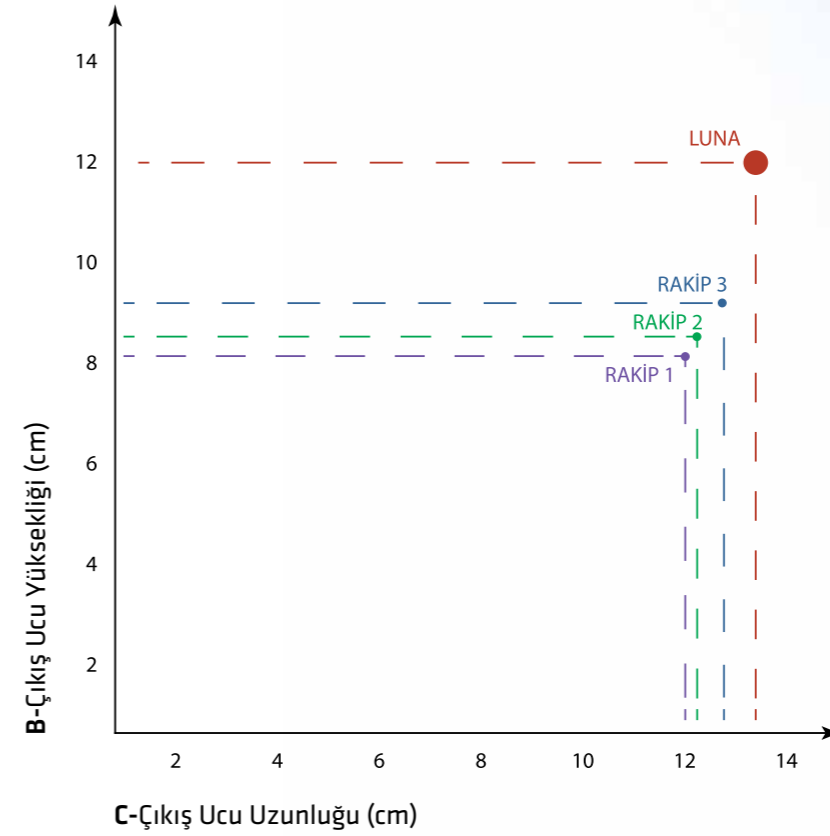

BANYO BATARYASI

Mafsallı perlatörüyle suyun akış yönü değiştirilebilir, konforu artırır.

MAFSALLI EVİYE BATARYASI

Çıkış ucu yüksekliği ve uzunluğuyla mutfaklarda tüketici ihtiyaçlarına tam olarak cevap verir.

EVİYE BATARYASI

BOYUTSAL ÜRÜN GRAFİĞİ

LUNA Serisi Lavabo Bataryası, kendi fiyat segmentinde rakiplere göre ergonomisi ile tüketici ihtiyaçlarına tam olarak cevap vermektedir.

ÜRÜN YÜKSEKLİĞİ (A)	ÇIKIŞ UCU YÜKSEKLİĞİ (B)	ÇIKIŞ UCU UZUNLUĞU (C)
187 mm	121 mm	132.5 mm